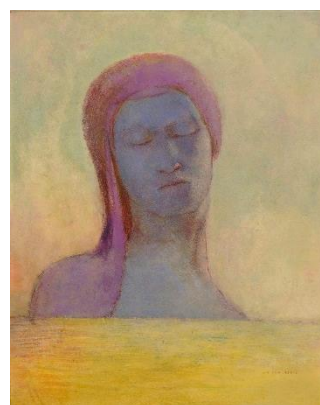

オディロン・ルドン《眼をとじて》
個人蔵(フジカワ画廊協力)

本資料に関するお問い合わせ

〒500-8368 岐阜市宇佐4-1-22

TEL 058-271-1313(代表) FAX 058-271-1315

URL: <https://kenbi.pref.gifu.lg.jp>

美術館の情報を
発信しています

美術館
Webサイト

Facebook

Instagram

X

E-mail: kouhougifukenbi@govt.pref.gifu.jp