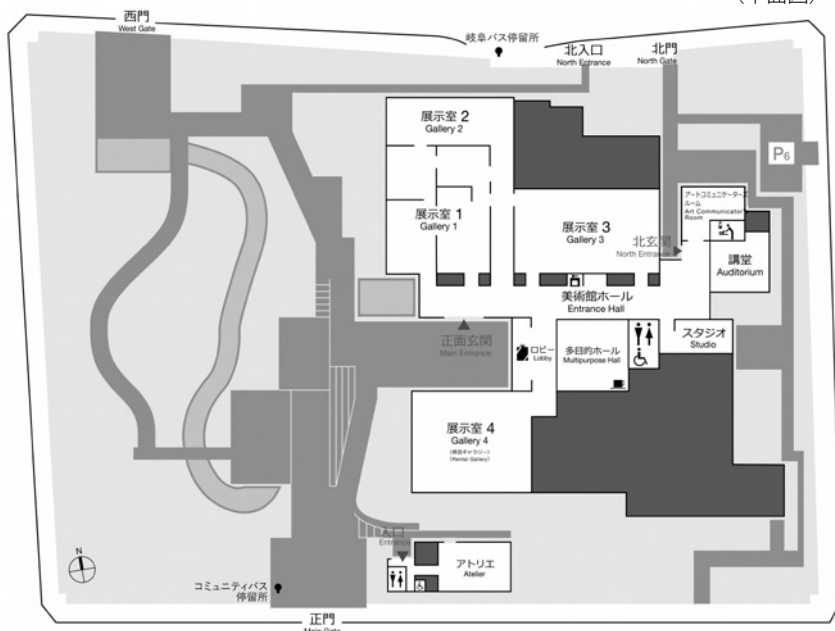

平成26年度に改修した部分(電気錠取付)

設計監理

(株)日建建設名古屋オフィス

施工

(有)ジー・エッチ・エス

工期

平成26年10月～平成27年1月

工事の概要

電気錠取付改修(展示室1、展示室3、県民ギャラリー)
ITVの設置(展示室1、展示室3)

平成30～令和元年度に改修した部分(本館棟、外構等)

設計監理

(株)日建建設名古屋オフィス

施工

建築工事 大日本・T S U C H I Y A 特定建設工事共同企業体
電気設備工事 安田電暖・高橋特定建設工事共同企業体
空調設備工事 大東・ダイワ特定建設工事共同企業体
衛生設備工事 (株)三愛

工期

平成30年10月～令和1年10月

工事の概要

空調設備、電気設備、給排水衛生設備、消防設備等の改修
図書館とのエリア一体化(南門の正門化)
ユニバーサル対応及び利用者の安全性向上のための改修
(庭園内スロープへの手すり設置、多目的トイレの改修、案内サインのユニバーサル化)
美術品保全環境の向上のための改修
(国際基準に適合した温湿度管理の実施、展示室入口への自動扉設置)
展示室の3室運用化(中庭部分を回廊とし、展示室2の独立運用化)
コンシェルジュコーナーの設置(美術館ホールにおける総合案内機能)
アートコミュニケーター活動スペースの設置、
サポーター活動拠点の設置、キッズコーナーの設置
カフェスペースの設置(多目的ホール)
庭園樹木の剪定
Wi-Fi設備の設置

令和2年度に改修した部分(増築棟)

設計監理

(株)日建建設名古屋オフィス

施工

(株)丸泰

工期

令和2年2月～令和3年3月

工事の概要

外壁シール打替等防水工事、雨水排水管等設置、
空調設備改修工事

部門別面積

部門	室名	面積	面積比率
展示部門	展示室1	714.80㎡	35.18%
	展示室2	529.50㎡	
	スタジオ	193.80㎡	
	展示室3	770.77㎡	
	展示室4(県民ギャラリー)	684.32㎡	
	その他	166.57㎡	
導入部門	ホール	1,025.26㎡	11.79%
	ロビー	556.47㎡	
	休憩コーナー	251.65㎡	
	その他	98.90㎡	
収蔵部門	第1収蔵庫	1,055.43㎡	12.13%
	第2収蔵庫	147.79㎡	
	第3収蔵庫	445.28㎡	
	その他	310.00㎡	
教育普及部門	多目的ホール	1,012.50㎡	11.64%
	講堂	324.00㎡	
	実習棟	218.17㎡	
	その他	431.53㎡	
	その他	38.80㎡	
管理サービス部門	特別応接室	2,545.72㎡	29.26%
	副館長室	150.65㎡	
	事務室	28.50㎡	
	学芸員室	79.54㎡	
	会議室	128.72㎡	
	会議室	123.85㎡	
	荷解室	215.15㎡	
	搬出入室	215.15㎡	
	アートコミュニケーターズルーム	195.50㎡	
	その他	138.45㎡	
小計		1,485.36㎡	
その他	車庫等	8,698.67㎡	100%
合計		67.00㎡	
合計		8,765.67㎡	

(平面図)