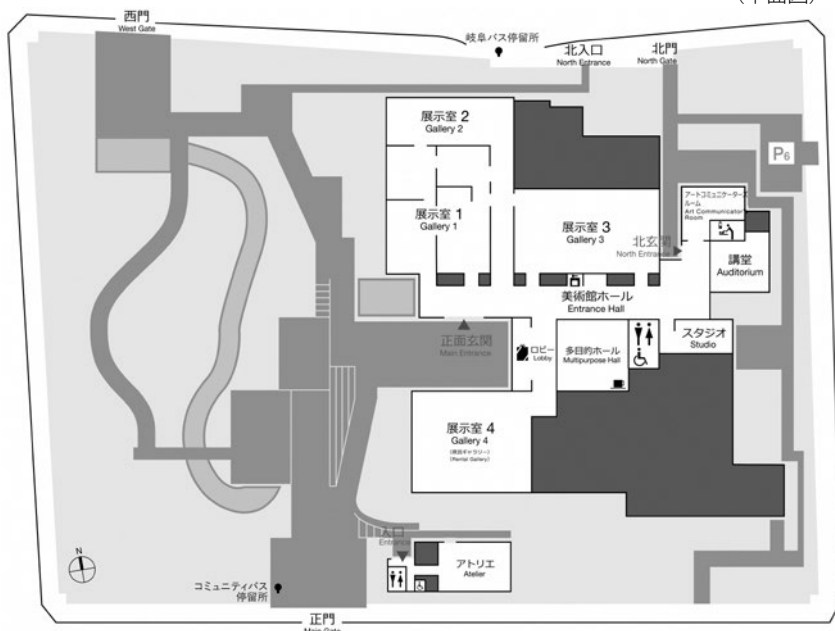

平成26年度に改修した部分(電気錠取付)

設計監理

(株)日建建設名古屋オフィス

施工

(有)ジー・エッチ・エス

工期

平成26年10月～平成27年1月

工事の概要

電気錠取付改修(展示室1、展示室3、県民ギャラリー)
ITVの設置(展示室1、展示室3)

平成30～令和元年度に改修した部分(本館棟、外構等)

設計監理

(株)日建建設名古屋オフィス

施工

建築工事 大日本・T S U C H I Y A 特定建設工事共同企業体
電気設備工事 安田電暖・高橋特定建設工事共同企業体
空調設備工事 大東・ダイワ特定建設工事共同企業体
衛生設備工事 (株)三愛

工期

平成30年10月～令和元年10月

工事の概要

空調設備、電気設備、給排水衛生設備、消防設備等の改修
図書館とのエリア一体化(南門の正門化)
ユニバーサル対応及び利用者の安全性向上のための改修
(庭園内スロープへの手すり設置、多目的トイレの改修、案内サインのユニバーサル化)
美術品保全環境の向上のための改修
(国際基準に適合した温湿度管理の実施、展示室入口への自動扉設置)
展示室の3室運用化(中庭部分を回廊とし、展示室2の独立運用化)
コンシェルジュコーナーの設置(美術館ホールにおける総合案内機能)
アートコミュニケーター活動スペースの設置、
サポーター活動拠点の設置、キッズコーナーの設置
カフェスペースの設置(多目的ホール)
庭園樹木の剪定
Wi-Fi設備の設置

令和2年度に改修した部分(増築棟)

設計監理

(株)日建建設名古屋オフィス

施工

(株)丸泰

工期

令和2年2月～令和3年3月

工事の概要

外壁シール打替等防水工事、雨水排水管等設置、
空調設備改修工事

部門別面積

部門	室名	面積	面積比率	
展示部門	展示室1	714.80㎡	35.18%	
	展示室2	529.50㎡		
	スタジオ	193.80㎡		
	展示室3	770.77㎡		
	展示室4(県民ギャラリー)	684.32㎡		
	その他	166.57㎡		
導入部門	ホール	1,025.26㎡	11.79%	
	ロビー	556.47㎡		
	休憩コーナー	251.65㎡		
	その他	98.90㎡		
収蔵部門	第1収蔵庫	1,055.43㎡	12.13%	
	第2収蔵庫	147.79㎡		
	第3収蔵庫	445.28㎡		
	その他	310.00㎡		
教育普及部門	多目的ホール	1,012.50㎡	11.64%	
	講堂	324.00㎡		
	アトリエ	218.17㎡		
	その他	431.53㎡		
	その他	38.80㎡		
管理サービス部門	特別応接室	2,545.72㎡	29.26%	
	副館長室	150.65㎡		
	事務室	28.50㎡		
	学芸員室	79.54㎡		
	会議室	128.72㎡		
	会議室	123.85㎡		
	荷解室	215.15㎡		
	搬出入室	195.50㎡		
	アートコミュニケーターズルーム	138.45㎡		
	その他	1,485.36㎡		
	小計	8,698.67㎡		100%
その他	車庫等	67.00㎡		
合計	8,765.67㎡			

(平面図)