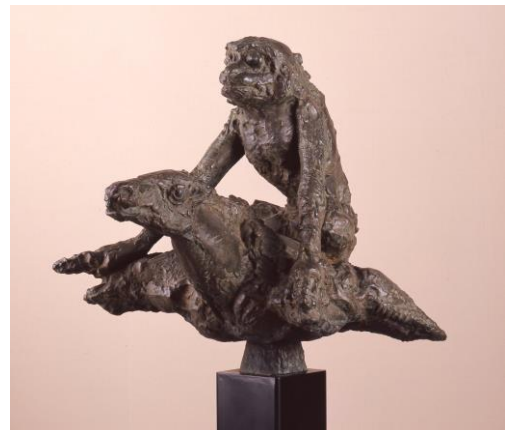

令和3年11月2日(火) 岐阜県発表資料			
担当課	担当	担当者	電話番号
岐阜県美術館	学芸係 教育普及係	青山 訓子 橋本 浩典	直通 058-271-1314 FAX 058-271-1315

「円空大賞の20年 ～コレクションでふりかえる」展 を開催します

岐阜県美術館ではこのたび、「円空大賞の20年 ～コレクションでふりかえる」展を開催いたします。
2000年に始まった円空大賞の受賞作家の作品を、岐阜県美術館のコレクションから選んで紹介します。

1. **1 会期** 令和3年11月27日(土)～令和4年3月27日(日)
   10:00～18:00
   ※夜間開館：会期中の毎月第3金曜日(但し、3月18日を除く)は、20:00まで開館
   ※展示室の入場は、閉館の30分前まで
   ※休館日：毎週月曜日(祝日の場合は翌平日)
   年末年始 12月27日(月)～
   令和4年1月4日(火)
   ※中間展示替あり
2. **2 場所** 岐阜県美術館(岐阜市宇佐4-1-22)
3. **3 観覧料** 一般：340(280)円
   大学生：220(160)円
   高校生以下無料、( )内は20名以上の団体料金
   ※身体障害者手帳、療育手帳、精神障害者保健福祉手帳、難病に関する医療費受給者証の交付を受けている方およびその付き添いの方(1名まで)は無料
4. **4 主催** 岐阜県美術館

加藤昭男《何処へ》1991年 ブロンズ 岐阜県美術館蔵

■ 主な出品作品(予定)

- かとうあきお
  ・加藤昭男《何処へ》1991年
- やまだひかる
  ・山田光《銀泥 横に伸びるパイプ》1998年
- リ・ウーファン
  ・李禹煥《照応》2003年
- あまのひろお
  ・天野裕夫《ティオティワ壺カン》2002年
- こしみずすすむ
  ・小清水漸《レリーフ'80-3》1980年
- おおたけゆういち
  ・大嶽有一《Figure XVI》1984年
- かけいちゆうじ
  ・笈忠治《猫》1975年

ほか(岐阜県美術館コレクションより)