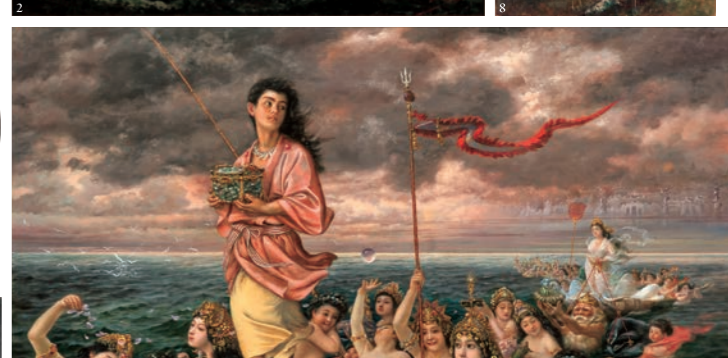

PARALLEL MODE

オディロン・ルドン

光の夢、影の輝き

19世紀後半から20世紀初頭にかけてフランスを中心に活動した画家オディロン・ルドン(1840-1916)を紹介する展覧会を開催します。ルドンはジャン＝レオン・ジェロームやロドルフ・プレスダンに学び、木炭画や版画、パステル画や油彩画と表現媒体を変えながら、イマジネーションの世界を描きました。その夢幻の芸術は、フランスのみならず日本においても美術や文学、音楽、漫画等、幅広い分野に影響を与えています。本展覧会では、約300点の作品により、両国で愛されてきたルドンの表現を読み解きながら、知られざる色彩の秘密へといざないます。

19世紀後半から20世紀初頭にかけてフランスと日本を舞台に活躍した岐阜県出身の画家山本芳翠(1850-1906)を紹介する展覧会を開催します。本展覧会は、国立博物館収蔵品貸与促進事業の活用とともに、多くの山本芳翠の作品を収蔵する皇居三の丸尚蔵館の特別協力のもと、文化庁との主催により行います。フランスでジャン＝レオン・ジェロームに学び本格的な油彩画技法を習得した山本芳翠の、人々を夢中にさせた物語の絵画の世界を紹介し、約30年ぶりの大回顧展として、国内外各所蔵者の協力により、初期から晩年までの代表作が一堂に会します。

PARALLEL MODE

山本芳翠

多彩なる
ヴィジュアルイメージ

皇居三の丸尚蔵館特別協力

- 1.《天女》三菱重工長崎造船所
- 2.《裸婦》岐阜県美術館 [重要文化財]
- 3.《西洋婦人像》東京藝術大学

- 4.《ヴィクトル・ユゴーの葬送》ヴィクトル・ユゴー記念館 ©CCO Paris Musées / Maisons de Victor Hugo Paris-Guernesy
- 5.《編組》(部分) オルセー美術館附属図書館
- 6.《琉球中城之東門》皇居三の丸尚蔵館収蔵

こんな展覧会、二度とないでしょう。空前絶後、夢のダブル回顧展。

- 1.《薔薇色の岩》岐阜県美術館
- 2.《神祕の語り》石橋財団アーティゾン美術館
- 3.《自画像》オルセー美術館 ©RMN-Grand Palais (Musée d'Orsay) / Hervé Lewandowski/ distributed by AMF
- 4.《切られた首》オルセー美術館(ルーヴル美術館版画素描部) ©RMN-Grand Palais (Musée d'Orsay) / Gérard Blot/ distributed by AMF
- 5.《起源 1. おぼろげな物質の奥底で生命が目覚めた時》フランス国立図書館 ©Bibliothèque nationale de France
- 6.《起源 8.そして人間が現れた。彼が出てきた。彼を引き寄せる大地に訊ねながら、暗い光に向かって道を切り開いていった》フランス国立図書館 ©Bibliothèque nationale de France

- 7.《卵》フランス国立図書館 ©Bibliothèque nationale de France
- 8.《蜘蛛》(部分) 岐阜県美術館
- 9.《仮面をつけたアネモネ》美術資料センター株式会社
- 10.《翼のある横向きの胸像(スフィンクス)》岐阜県美術館
- 11.《曙光のある出現(曙の乙女)》高島屋史料館
- 12.《花》個人蔵(ギャルリーためなが協力)
- 13.《黒い花瓶の花》個人蔵
- 14.《眼を閉じて》個人蔵(フジカワ画廊協力)
- 15.《ロビー》個人蔵(ギャルリーためなが協力)
- 16.《帆船》ギャルリーためなが
- 17.《窓》岐阜県美術館
- 18.《眠る笛》個人蔵
- 19.《ヘカガス、岩上の馬》ひろしま美術館
- 20.《ヘカガスにのるミューズ》群馬県立近代美術館

- 7.《崇元寺舜天王之廟》皇居三の丸尚蔵館収蔵
- 8.《琉球東城田跡之眺望》皇居三の丸尚蔵館収蔵
- 9.《花化粧》東京国立博物館
- 10.《灯を持つ乙女》岐阜県美術館寄託
- 11.《十二支 子[少女の書見]》三菱重工長崎造船所
- 12.《十二支 丑[牽牛星]》三菱重工長崎造船所
- 13.《十二支 寅[徳川家康の母]》三菱重工長崎造船所
- 14.《十二支 卯[日本神話]》三菱重工長崎造船所
- 15.《十二支 辰[殿中幼君の春駒]》三菱重工長崎造船所
- 16.《十二支 未[蘇武北狄に流罪]》三菱重工長崎造船所
- 17.《十二支 申[庚申塚]》三菱重工長崎造船所
- 18.《十二支 酉[思兼神]》三菱重工長崎造船所
- 19.《十二支 戌[祇王]》三菱重工長崎造船所
- 20.《十二支 亥[僧運慶]》三菱重工長崎造船所
- 21.《自画像》東京藝術大学
- 22.《猛虎一声》東京藝術大学
- 23.《浦島》岐阜県美術館
- 24.《唐家屯月下之步哨》皇居三の丸尚蔵館収蔵