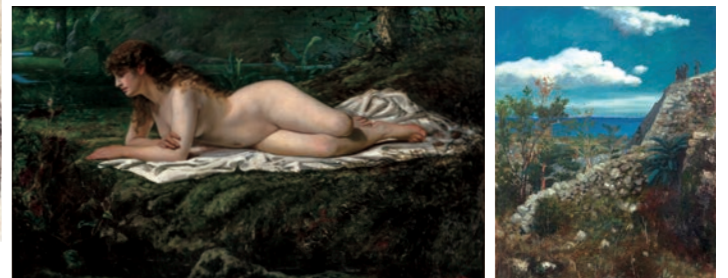

こんな展覧会、二度とないでしょう。空前絶後、夢のダブル回顧展。

- 1.《薔薇色の岩》岐阜県美術館
- 2.《神祕の語り》石橋財団アーティゾン美術館
- 3.《自画像》オルセー美術館 ©RMN-Grand Palais (Musée d'Orsay) / Hervé Lewandowski/ distributed by AMF
- 4.《切られた首》オルセー美術館(ルーヴル美術館版画素描部) ©RMN-Grand Palais (Musée d'Orsay) / Gérard Blot/ distributed by AMF
- 5.《起源 1. おぼろげな物質の奥底で生命が目覚めた時》フランス国立図書館 ©Bibliothèque nationale de France
- 6.《起源 8.そして人間が現れた。彼が出てきた。彼を引き寄せる大地に訊ねながら、暗い光に向かって道を切り開いていった》フランス国立図書館 ©Bibliothèque nationale de France