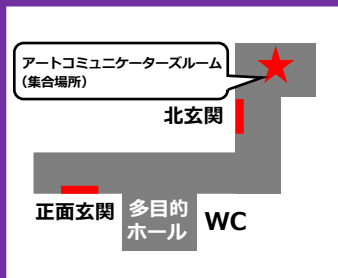

美術館のWEBサイトより
お申し込みください

昨年の苗植え祭の様子

令和8年5月31日(日)

時間：10：30～12：15頃

場所：岐阜県美術館

アートコミュニケーターズルームなど

対象：どなたでも（小学校4年生以下は保護者同伴）

定員：15名

※事前申込優先 空きがあれば当日参加可

※園芸用スコップ、軍手をお持ちの方はご持参ください。

問合せ 岐阜県美術館アートコミュニケーター担当

岐阜市宇佐 4-1-22

TEL058-271-1313 FAX 058-271-1315

明後日朝顔ってナンヤローネ？

明後日朝顔はアーティストで岐阜県美術館館長の日比野克彦さんが2003年に新潟県昴平集落ではじめたプロジェクト。朝顔を育て種を繋ぐことにより人と人、地域と地域を繋げることを目的にしています。岐阜県美術館では地域名「ながら」としてアートコミュニケーター「～ながラー」がこのプロジェクトに参加しています。